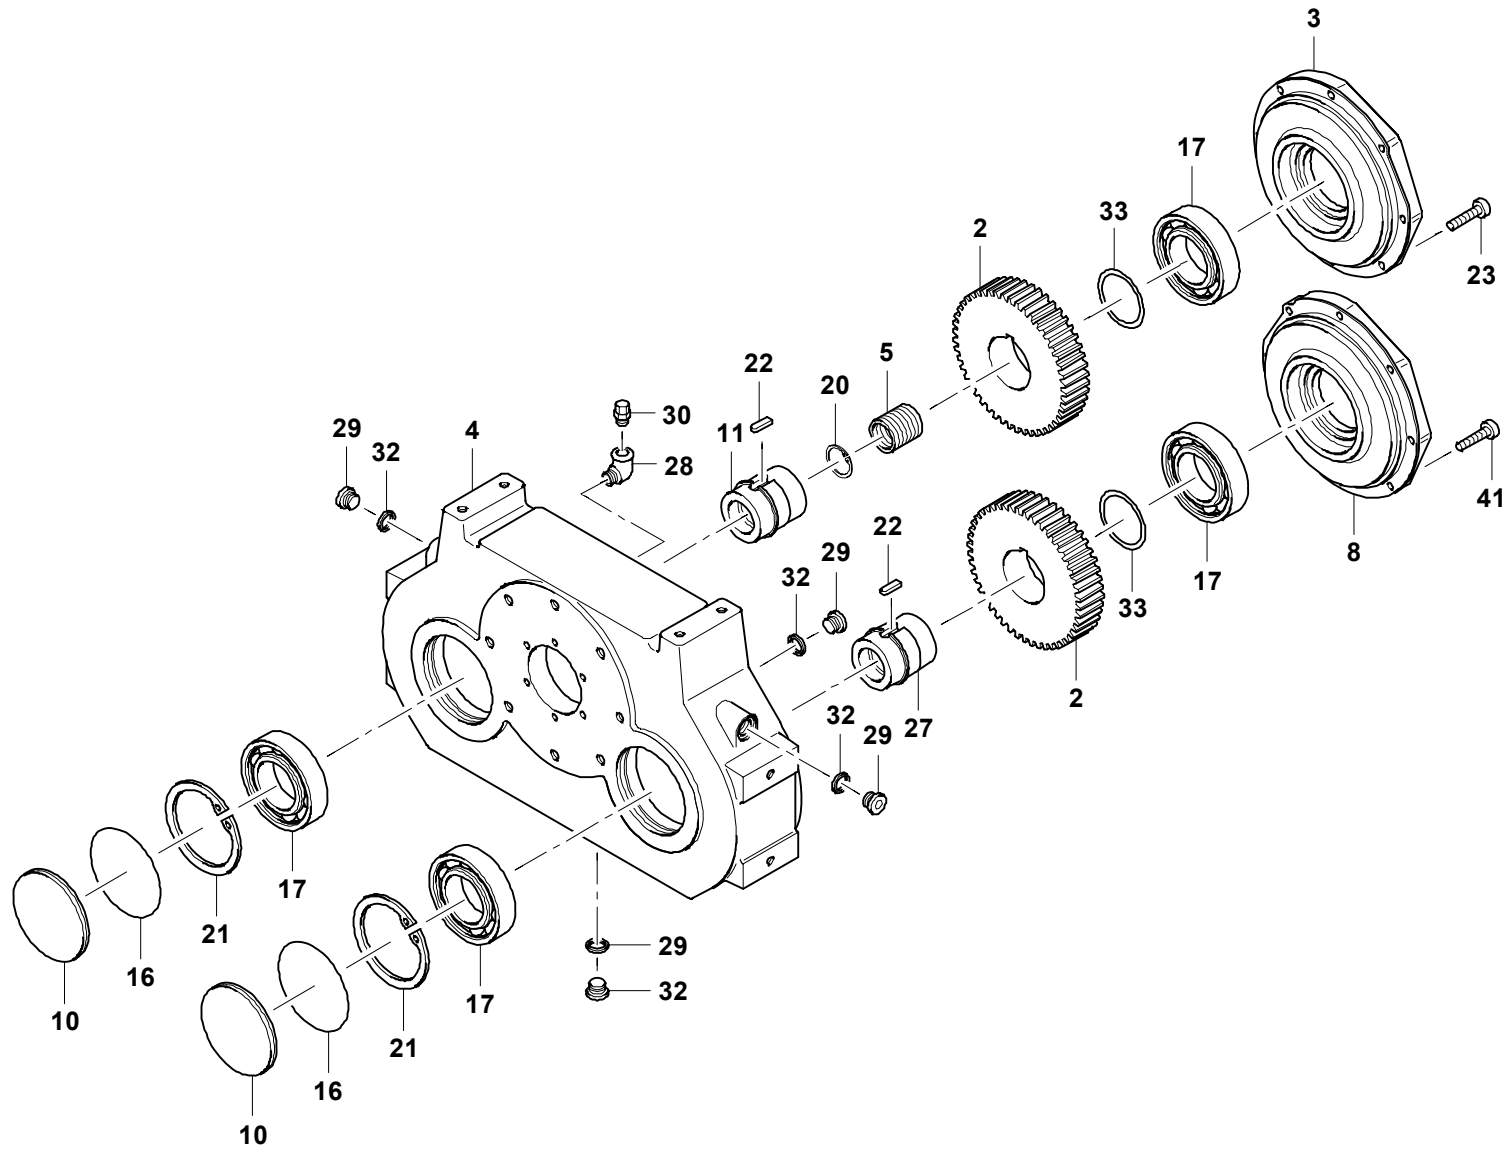

**GROVE**

PUMPENVERTEILERGETRIEBE  
PUMP DISTRIBUTOR GEAR

BILDTADEL  
PICTORIAL DISPLAY

07.12

**4156020-ETL A**

1/2

**GMK 6400**  
**BE 740**  
**G 789**

**GROVE**

PUMPENVERTEILERGETRIEBE  
PUMP DISTRIBUTOR GEAR

BILDТАFEL  
PICTORIAL DISPLAY

07.12

**4156020-ETL A**

2/2

**GMK 6400  
BE 740  
G 789**